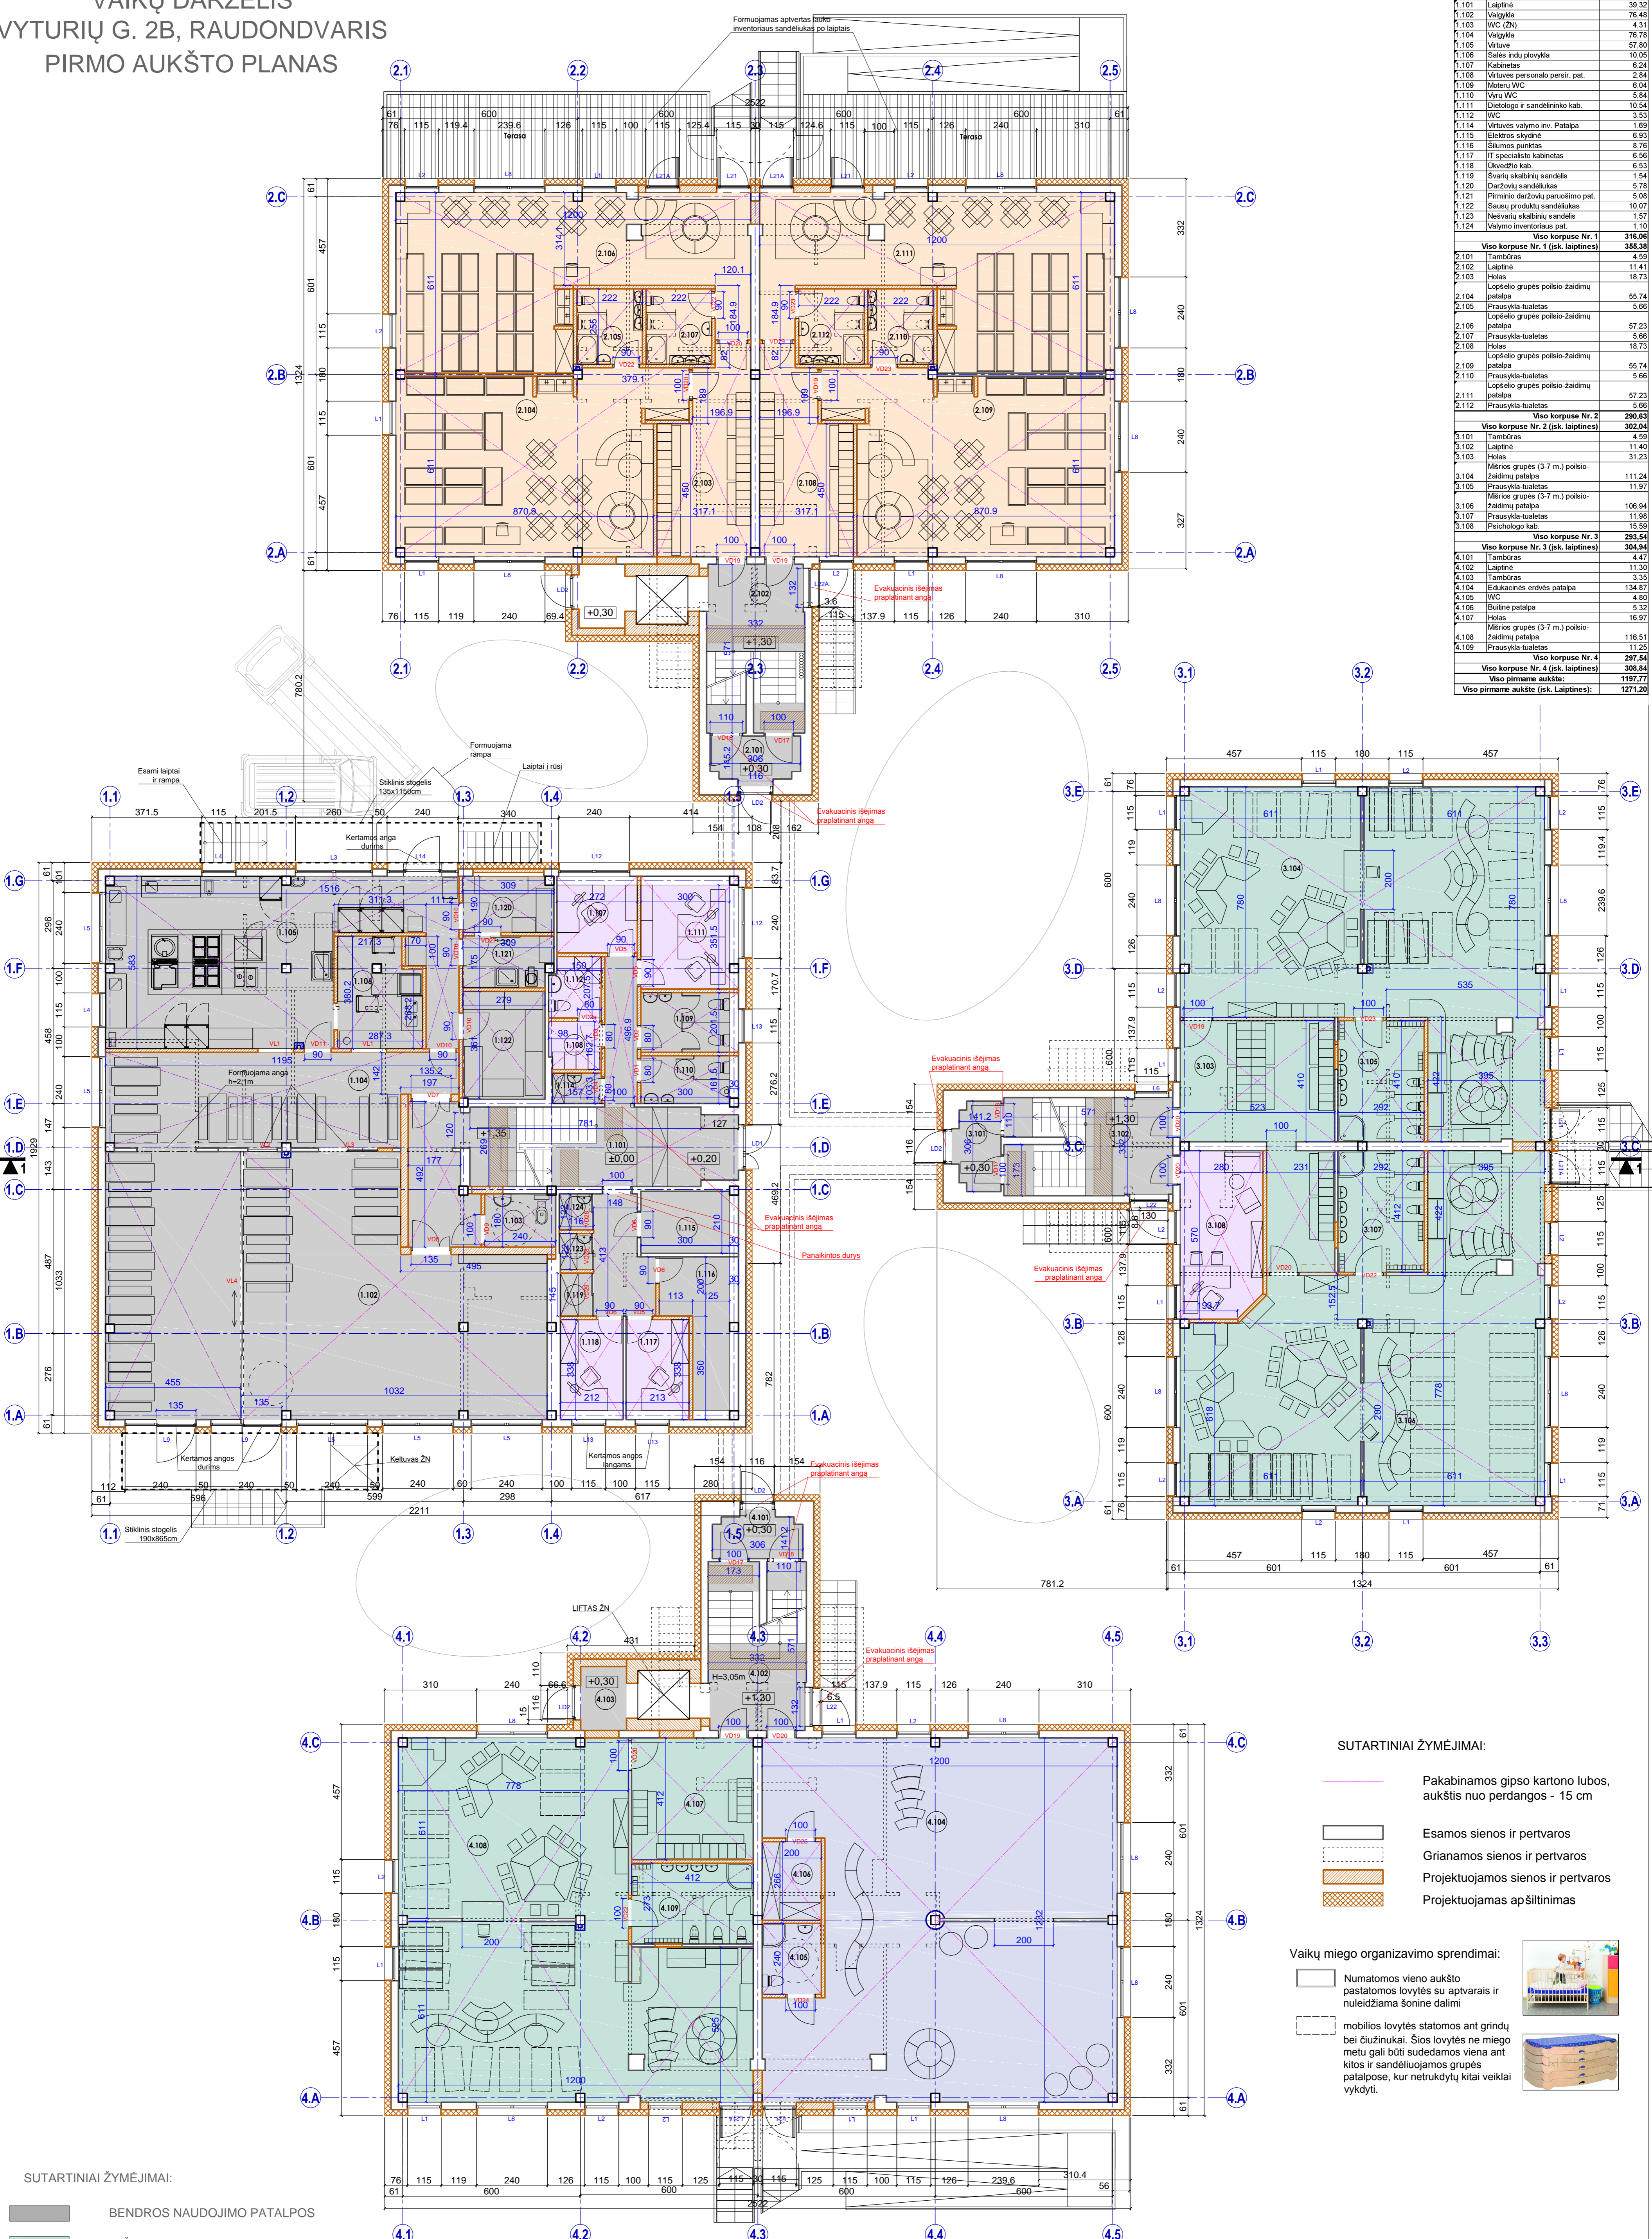

VAIKŲ DARŽELIS VYTURIŲ G. 2B, RAUDONDVARIS PIRMO AUKŠTO PLANAS

1. **SUTARTINIAI ŽYMĖJIMAI:**
2. Pakabinamos gipso kartono lubos, aukštis nuo perdangos - 15 cm
   - Esamos sienos ir pertvaros
   - Griamoms sienoms ir pertvaroms
   - Projektuojamos sienos ir pertvaros
   - Projektuojamas apšiltinimas

1. **Vaikų miego organizavimo sprendimai:**
2. Numatomos vieno aukšto pastatomos lovytės su aptvarais ir nuleidžiama šonine dalimi
   - mobilios lovytės statomos ant grindų bei čiužinukai. Sios lovytės ne miego metu gali būti sudedamos viena ant kitos ir sandėliuojamos grupės patalpose, kur netrukdytų kitai veiklai vykdyti.

1. **SUTARTINIAI ŽYMĖJIMAI:**
2. BENDROS NAUDOJIMO PATALPOS
   - MIŠRŲ 3-7m. VAIKŲ GRUPIŲ PATALPOS
   - EDUKACINĖS ERDVĖS PATALPOS
   - PRIEŠMOKYKLINIŲ GRUPIŲ PATALPOS
   - LOPŠELIO GRUPIŲ PATALPOS
   - ADMINISTRACIJOS PATALPOS

Atestato Nr.	UAB "T. PROKO" Jm.k. 301753541			Projekto pavadinimas:	MOKSLO PASKIRTIES PASTATO VYTURIŲ G.2B, RAUDONDVARIŲ K., KAUNO R.SAV., RENOVAVIMO PROJEKTAS
1919	SPV	A. Kasčiūška	2018	Brėžinio pavadinimas:	Laida
A2001	SPDV	A. Miniatiūtė	2018	Pirmo aukšto planas, M 1:100	0
Etapas	Užsakovas:	KAUNO RAJONO SAVIVALDYBĖS TARYBA	Žymuo:	TPO-17-08-01-TP-SA-Br.02	Lapas Lapų
TP					1 1